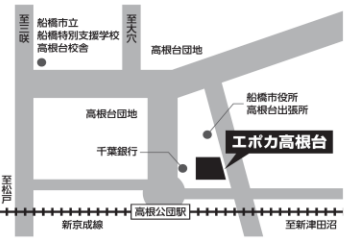

Paloma ECOジョー リモコン付きでこの価格!

ECOジョー
20年保証付標準仕様

ふろ給湯機 FH42022SAWL
メーカー希望小売価格 42,800円(税込)
リモコンセット MFC-250V
メーカー希望小売価格 42,800円(税込)
合計 ¥85,600円(税込)

99,800円 (税込)

78% OFF

でん得割

春のガス得まつりイベント会場はこちら

エポカ高根台 1F 特設会場
船橋市高根台1-2-1 エポカ高根台

お問合せはこちらまで
KeiYO GAS サービスショップ
エポカ高根台店
船橋市高根台1-2-1 エポカ高根台2階 TEL.047-401-8778
(※が丘事務所直通)
0120-200-310
【電話受付】(平日~土曜) 9:00~19:00 (日・祝日) 9:00~17:00

会場に関するお問合せは下記WEBにて

ケージェイリビング株式会社
https://keiyogas-ss.jp/kj-living/